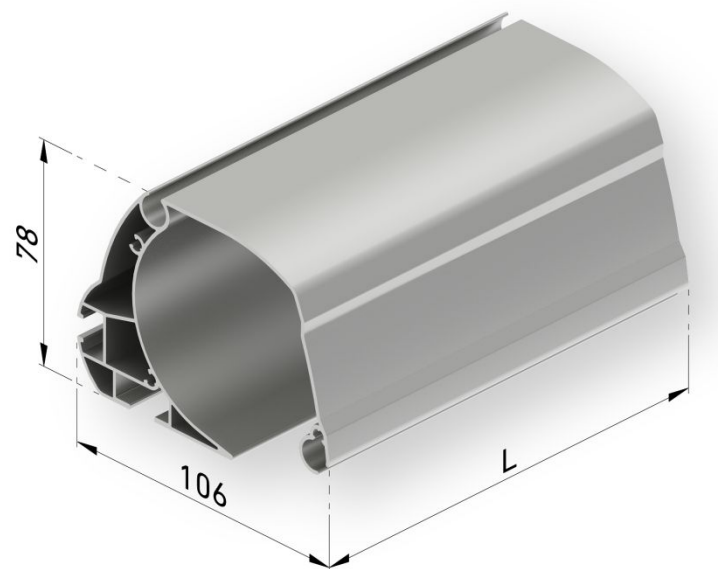

- Perfil cortina