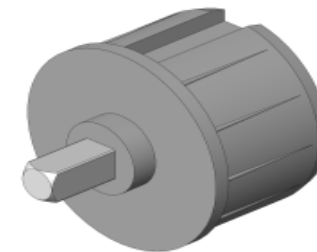

Motor
Lastre perfil

Confeccion de lona

Lastre:

Cadena:

Perfil:
Permite faldilla

Vértiko

gaviota
Sun Life Specialist

Detalle de la doble faldilla cuando se lastra con perfil refuerzo curvo Paravento

- Perfil cortina

- Kit de tapas maquina

- Kit de tapas motor

Eje y casquillos de tubo 43

Tubo galvanizado 43x0.8 ojiva 10mm

Casquillo 43 ojiva ER-12x12

Casquillo 43 ojiva EC-7x15

Eje y casquillos de tubo 47

Tubo 47

Casquillo 47 ER-12x12

Adaptador motor s35 a tubo D47alu

- Cadena Lastre Cortina Vértiko 0,75Kg/m.

Blanco

Negro

- Perfil refuerzo curvo Paravento
- Tapas

Vértiko