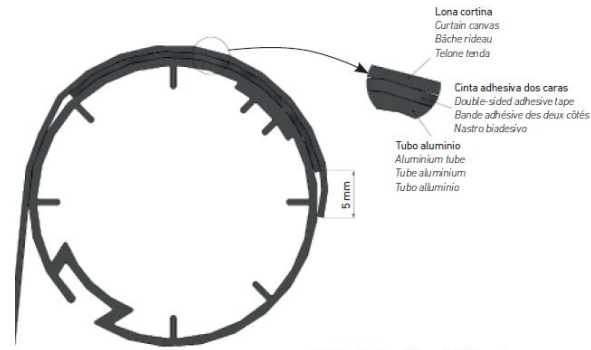

- **Inclinación:**
0°-30°
- **Inclinación recomendada:**
>14°
(Para evacuar la lluvia)

Vértiko

gaviota
Sun Life Specialist

Maniobra:

Manual:

Motor:
Cross S35 6Nm

Lona:

Manual
Lastre cadena

Motor
Lastre perfil

Confeccion de lona

Lastre:

Cadena:

Perfil:
Permite faldilla

Vértiko

gaviota
Sun Life Specialist

Detalle de la doble faldilla cuando se lastra con perfil refuerzo curvo Paravento