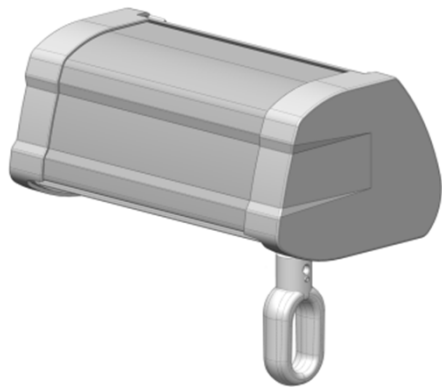

Vértiko

gaviota
Sun Life Specialist

VÉRTIKO

- Cortina de caída vertical enrollable
- Crea nuevos espacios reservados e íntimos
- Permite controlar la luz
- La barra de carga Vertiko es muy discreta y compacta
- Tornillería oculta por las tapas

- Comparte el mismo concepto de diseño de Bambú y Concept

Compatible con:

- A1 Premium Plus
- M1 Premium
- M1 Premium Plus

Incompatible con:

- M3 Premium Plus

Compatible con:

- Brazos Premium
- Brazos Concept

**Incompatible con:**

- Brazos Smart
- Brazos Máximus

Compatible con:

- Regletas frontales y inferiores Premium

**Incompatible con:**

- Regletas laterales Premium

Vértiko

gaviota
Sun Life Specialist

- Compatible con:
- Puntal telescópico

Vértiko

gaviota
Sun Life Specialist

Compatible con:
• Semicofre Spiral

Imcompatible con:
• Lona PVC

Peso lona < 340 g/m²:

Medidas maximas:

- **Medidas máximas toldo:**
5x3 m (Clase 2)
- **Medidas máximas cortina Vértiko**
Maquina (con tubo 43) - 5x1,8
Motor (con tubo 47) - 5x1,4