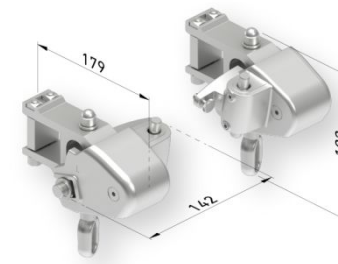

- Comparte el mismo concepto de diseño de Bambú y Concept

Compatible con:

- A1 Premium Plus
- M1 Premium
- M1 Premium Plus

Incompatible con:

- M3 Premium Plus

Compatible con:

- Brazos Premium
- Brazos Concept

- Compatible con:
- Puntal telescópico

Vértiko

gaviota
Sun Life Specialist

Compatible con:
• Semicofre Spiral

Imcompatible con:
• Lona PVC

Peso lona < 340 g/m²:

Medidas maximas:

- **Medidas máximas toldo:**
5x3 m (Clase 2)
- **Medidas máximas cortina Vértiko**
Maquina (con tubo 43) - 5x1,8
Motor (con tubo 47) - 5x1,4