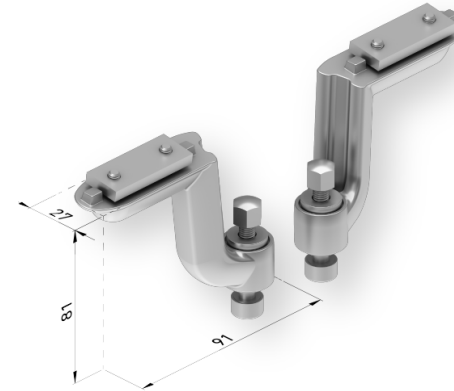

**Incompatible con:**

- Brazos Smart
- Brazos Máximus

Compatible con:

- Regletas frontales y inferiores Premium

**Incompatible con:**

- Regletas laterales Premium

Vértiko

gaviota
Sun Life Specialist

- Compatible con:
- Puntal telescópico

Vértiko

gaviota
Sun Life Specialist

Compatible con:
• Semicofre Spiral

Imcompatible con:
• Lona PVC

Peso lona < 340 g/m²:

Medidas maximas:

- **Medidas máximas toldo:**
5x3 m (Clase 2)
- **Medidas máximas cortina Vértiko**
Maquina (con tubo 43) - 5x1,8
Motor (con tubo 47) - 5x1,4