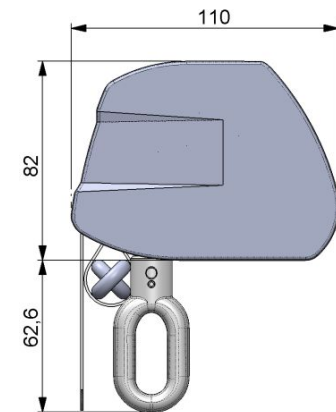

Motor
Lastre perfil

Confeccion de lona

Lastre:

Cadena:

Perfil:
Permite faldilla

Vértiko

gaviota
Sun Life Specialist

Detalle de la doble faldilla cuando se lastra con perfil refuerzo curvo Paravento

- Perfil cortina

- Kit de tapas maquina

- Kit de tapas motor

Eje y casquillos de tubo 43

Tubo galvanizado 43x0.8 ojiva 10mm

Casquillo 43 ojiva ER-12x12

Casquillo 43 ojiva EC-7x15

Eje y casquillos de tubo 47