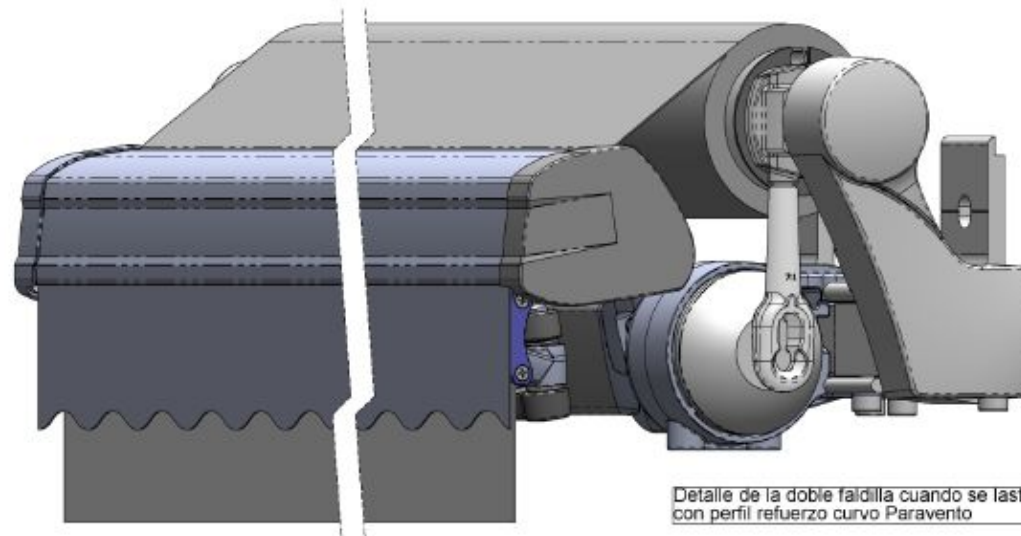

- **Inclinación:**
0°-30°
- **Inclinación recomendada:**
>14°
(Para evacuar la lluvia)

Vértiko

gaviota
Sun Life Specialist

Maniobra:

Manual:

Motor:
Cross S35 6Nm

Lona:

Manual
Lastre cadena

Motor
Lastre perfil

Confeccion de lona

Lastre:

Cadena:

Perfil:
Permite faldilla

Vértiko

gaviota
Sun Life Specialist

Detalle de la doble faldilla cuando se lastra con perfil refuerzo curvo Paravento