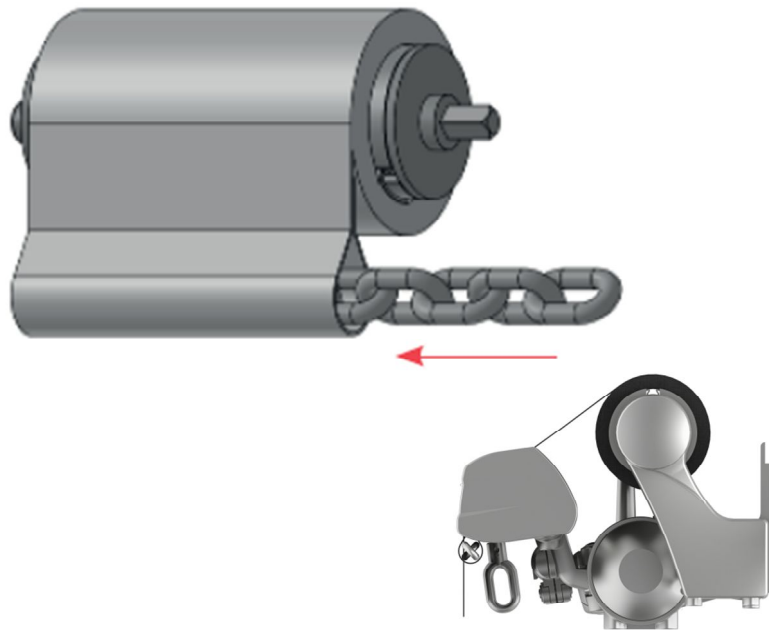

- **Inclinación:**
0°-30°
- **Inclinación recomendada:**
>14°
(Para evacuar la lluvia)

Vértiko

gaviota
Sun Life Specialist

Maniobra:

Manual:

Motor:
Cross S35 6Nm

Lona:

Manual
Lastre cadena

Motor
Lastre perfil

Confeccion de lona

Lastre:

Cadena:

Perfil:
Permite faldilla

Vértiko

gaviota
Sun Life Specialist

Detalle de la doble faldilla cuando se lastra con perfil refuerzo curvo Paravento