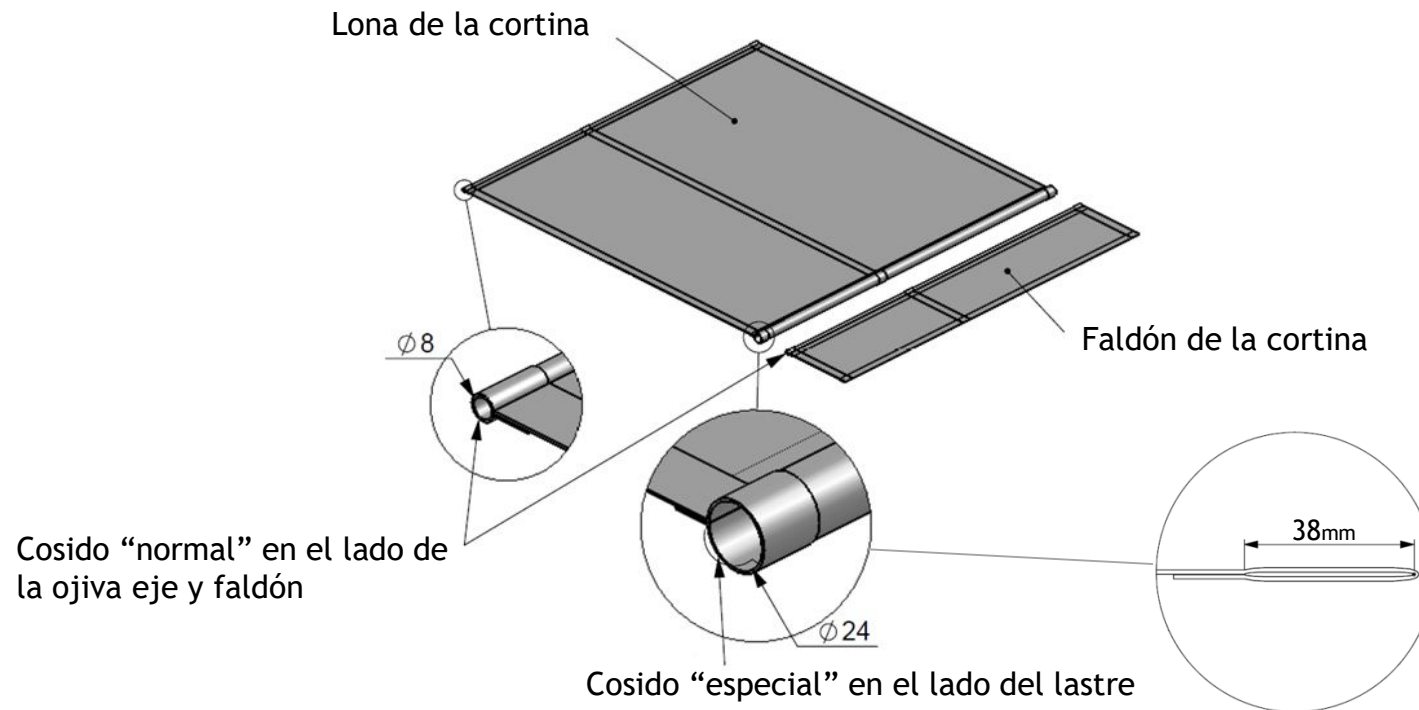

- **Inclinación:**
0°-30°
- **Inclinación recomendada:**
>14°
(Para evacuar la lluvia)

Vértiko

gaviota
Sun Life Specialist

Maniobra:

Manual:

Motor:
Cross S35 6Nm

Lona:

Manual
Lastre cadena

Motor
Lastre perfil

Confeccion de lona

Lastre:

Cadena:

Perfil:
Permite faldilla

Vértiko

gaviota
Sun Life Specialist

Detalle de la doble faldilla cuando se lastra con perfil refuerzo curvo Paravento