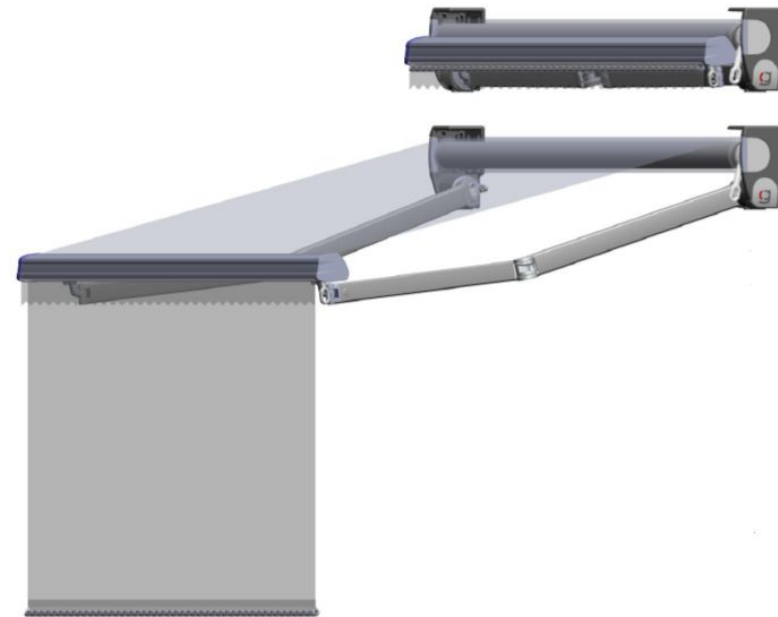

Vértiko

gaviota
Sun Life Specialist

VÉRTIKO

- Cortina de caída vertical enrollable
- Crea nuevos espacios reservados e íntimos
- Permite controlar la luz
- La barra de carga Vertiko es muy discreta y compacta
- Tornillería oculta por las tapas

- Comparte el mismo concepto de diseño de Bambú y Concept

Compatible con:

- A1 Premium Plus
- M1 Premium
- M1 Premium Plus

Incompatible con:

- M3 Premium Plus

Compatible con:

- Brazos Premium
- Brazos Concept

- Compatible con:
- Puntal telescópico

Vértiko

gaviota
Sun Life Specialist

Compatible con:
• Semicofre Spiral

Imcompatible con:
• Lona PVC

Peso lona < 340 g/m²:

Medidas maximas:

- **Medidas máximas toldo:**
5x3 m (Clase 2)
- **Medidas máximas cortina Vértiko**
Maquina (con tubo 43) - 5x1,8
Motor (con tubo 47) - 5x1,4

Motor
Lastre perfil

Confeccion de lona

Lastre:

Cadena:

Perfil:
Permite faldilla

Vértiko

gaviota
Sun Life Specialist

Detalle de la doble faldilla cuando se lastra con perfil refuerzo curvo Paravento