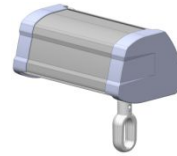

Vértiko

gaviota
Sun Life Specialist

VÉRTIKO

- Cortina de caída vertical enrollable
- Crea nuevos espacios reservados e íntimos
- Permite controlar la luz
- La barra de carga Vertiko es muy discreta y compacta
- Tornillería oculta por las tapas

Motor
Lastre perfil

Confeccion de lona

Lastre:

Cadena:

Perfil:
Permite faldilla

Vértiko

gaviota
Sun Life Specialist

Detalle de la doble faldilla cuando se lastra con perfil refuerzo curvo Paravento

- Perfil cortina

- Kit de tapas maquina

- Kit de tapas motor

Eje y casquillos de tubo 43

Tubo galvanizado 43x0.8 ojiva 10mm

Casquillo 43 ojiva ER-12x12

Casquillo 43 ojiva EC-7x15

Eje y casquillos de tubo 47

Tubo 47

Casquillo 47 ER-12x12

Adaptador motor s35 a tubo D47alu

- Cadena Lastre Cortina Vértiko 0,75Kg/m.

Blanco

Negro

- Perfil refuerzo curvo Paravento
- Tapas

Vértiko