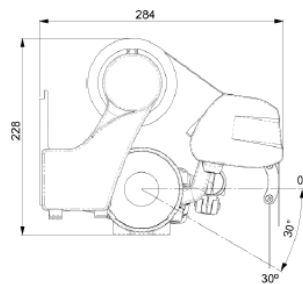

Compatible con:

- A1 Premium Plus
- M1 Premium
- M1 Premium Plus