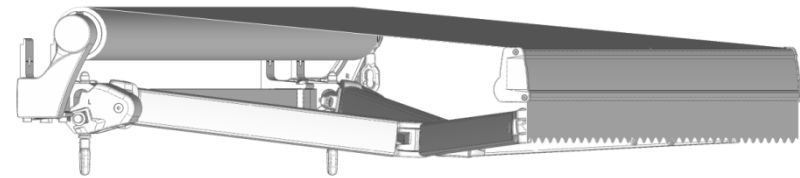

Vértiko

gaviota
Sun Life Specialist

VÉRTIKO

- Cortina de caída vertical enrollable
- Crea nuevos espacios reservados e íntimos
- Permite controlar la luz
- La barra de carga Vertiko es muy discreta y compacta
- Tornillería oculta por las tapas

- Comparte el mismo concepto de diseño de Bambú y Concept

Compatible con:

- A1 Premium Plus
- M1 Premium
- M1 Premium Plus

Incompatible con:

- M3 Premium Plus

Compatible con:

- Brazos Premium
- Brazos Concept

**Incompatible con:**

- Brazos Smart
- Brazos Máximus

Compatible con:

- Regletas frontales y inferiores Premium

**Incompatible con:**

- Regletas laterales Premium

Vértiko

gaviota
Sun Life Specialist

- Compatible con:
- Puntal telescópico

Vértiko

gaviota
Sun Life Specialist

Compatible con:
• Semicofre Spiral

Imcompatible con:
• Lona PVC

Peso lona < 340 g/m²:

Medidas maximas:

- **Medidas máximas toldo:**
5x3 m (Clase 2)
- **Medidas máximas cortina Vértiko**
Maquina (con tubo 43) - 5x1,8
Motor (con tubo 47) - 5x1,4