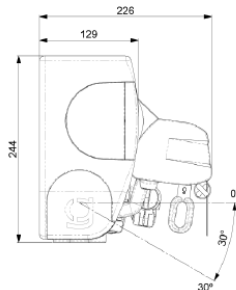

Compatible con:

- A1 Premium Plus
- M1 Premium
- M1 Premium Plus