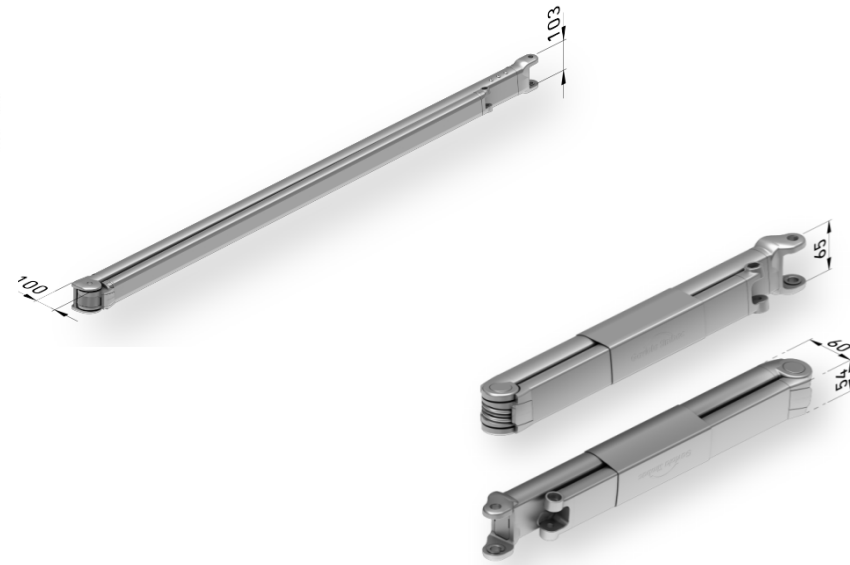

Vértiko

gaviota
Sun Life Specialist

VÉRTIKO

- Cortina de caída vertical enrollable
- Crea nuevos espacios reservados e íntimos
- Permite controlar la luz
- La barra de carga Vertiko es muy discreta y compacta
- Tornillería oculta por las tapas

- Comparte el mismo concepto de diseño de Bambú y Concept

Compatible con:

- A1 Premium Plus
- M1 Premium
- M1 Premium Plus

Incompatible con:

- M3 Premium Plus

Compatible con:

- Brazos Premium
- Brazos Concept

**Incompatible con:**

- Brazos Smart
- Brazos Máximus

Compatible con:

- Regletas frontales y inferiores Premium

**Incompatible con:**

- Regletas laterales Premium

Vértiko

gaviota
Sun Life Specialist

- Compatible con:
- Puntal telescópico

Vértiko

gaviota
Sun Life Specialist

Compatible con:
• Semicofre Spiral

Imcompatible con:
• Lona PVC

Peso lona < 340 g/m²:

Medidas maximas:

- **Medidas máximas toldo:**
5x3 m (Clase 2)
- **Medidas máximas cortina Vértiko**
Maquina (con tubo 43) - 5x1,8
Motor (con tubo 47) - 5x1,4