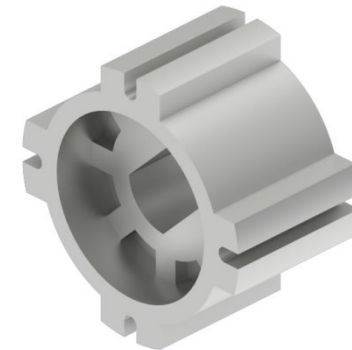

Vértiko

gaviota
Sun Life Specialist

VÉRTIKO

- Cortina de caída vertical enrollable
- Crea nuevos espacios reservados e íntimos
- Permite controlar la luz
- La barra de carga Vertiko es muy discreta y compacta
- Tornillería oculta por las tapas

Motor
Lastre perfil

Confeccion de lona

Lastre:

Cadena:

Perfil:
Permite faldilla

Vértiko

gaviota
Sun Life Specialist

Detalle de la doble faldilla cuando se lastra con perfil refuerzo curvo Paravento

- Perfil cortina

- Kit de tapas maquina

- Kit de tapas motor

Eje y casquillos de tubo 43

Tubo galvanizado 43x0.8 ojiva 10mm

Casquillo 43 ojiva ER-12x12

Casquillo 43 ojiva EC-7x15

Eje y casquillos de tubo 47

Tubo 47

Casquillo 47 ER-12x12

Adaptador motor s35 a tubo D47alu

- Cadena Lastre Cortina Vértiko 0,75Kg/m.

Blanco

Negro

- Perfil refuerzo curvo Paravento
- Tapas

Vértiko