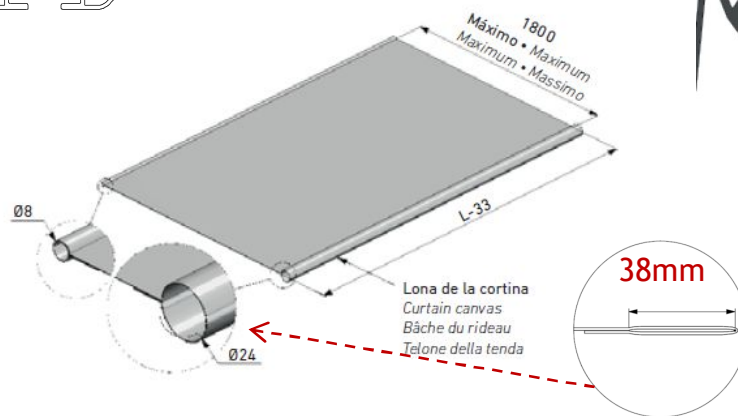

- **Inclinación:**
0°-30°
- **Inclinación recomendada:**
>14°
(Para evacuar la lluvia)

Vértiko

gaviota
Sun Life Specialist

Maniobra:

Manual:

Motor:
Cross S35 6Nm

Lona:

Manual
Lastre cadena

Motor
Lastre perfil

Confeccion de lona

Lastre:

Cadena:

Perfil:
Permite faldilla

Vértiko

gaviota
Sun Life Specialist

Detalle de la doble faldilla cuando se lastra con perfil refuerzo curvo Paravento