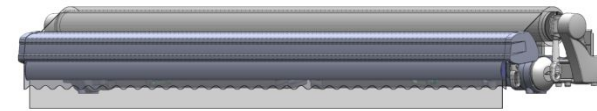

Tubo 47

Casquillo 47 ER-12x12

Adaptador motor s35 a tubo D47alu

- Cadena Lastre Cortina Vértiko 0,75Kg/m.

Blanco

Negro

- Perfil refuerzo curvo Paravento
- Tapas

Vértiko