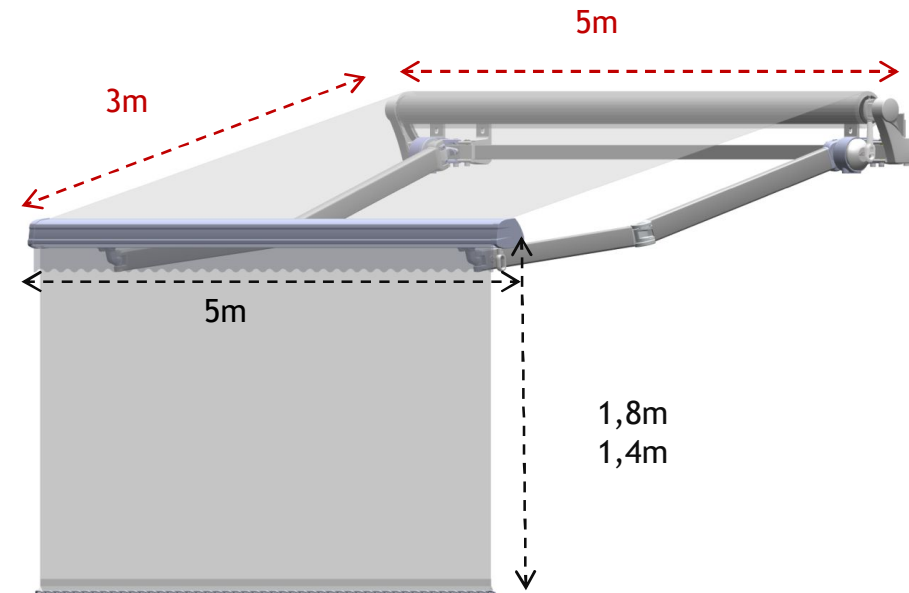

- Compatible con:
- Puntal telescópico

Vértiko

gaviota
Sun Life Specialist

Compatible con:
• Semicofre Spiral

Imcompatible con:
• Lona PVC

Peso lona < 340 g/m²:

Medidas maximas:

- **Medidas máximas toldo:**
5x3 m (Clase 2)
- **Medidas máximas cortina Vértiko**
Maquina (con tubo 43) - 5x1,8
Motor (con tubo 47) - 5x1,4