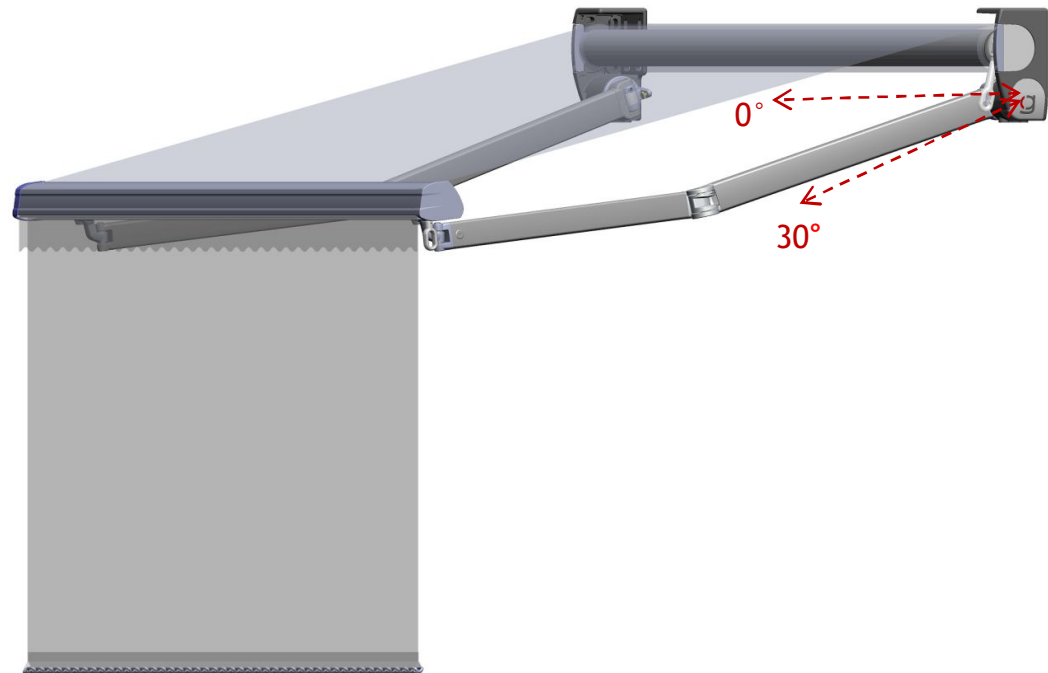

Vértiko

gaviota
Sun Life Specialist

VÉRTIKO

- Cortina de caída vertical enrollable
- Crea nuevos espacios reservados e íntimos
- Permite controlar la luz
- La barra de carga Vertiko es muy discreta y compacta
- Tornillería oculta por las tapas

- Compatible con:
- Puntal telescópico

Vértiko

gaviota
Sun Life Specialist

Compatible con:
• Semicofre Spiral

Imcompatible con:
• Lona PVC

Peso lona < 340 g/m²:

Medidas maximas:

- **Medidas máximas toldo:**
5x3 m (Clase 2)
- **Medidas máximas cortina Vértiko**
Maquina (con tubo 43) - 5x1,8
Motor (con tubo 47) - 5x1,4

- **Inclinación:**
0°-30°
- **Inclinación recomendada:**
>14°
(Para evacuar la lluvia)

Vértiko

gaviota
Sun Life Specialist

Maniobra:

Manual:

Motor:
Cross S35 6Nm

Lona:

Manual
Lastre cadena