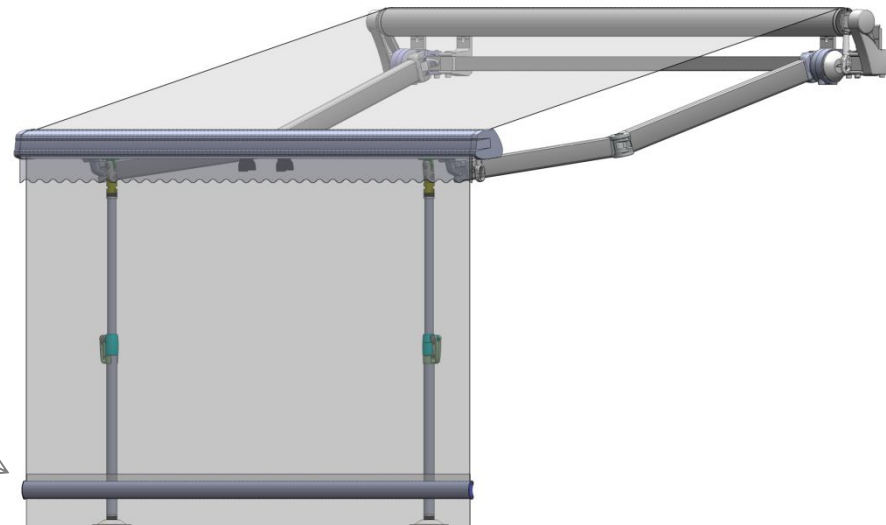

- Perfil refuerzo curvo Paravento
- Tapas