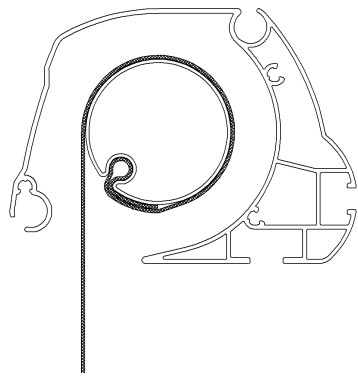

- **Inclinación:**
0°-30°
- **Inclinación recomendada:**
>14°
(Para evacuar la lluvia)

Vértiko

gaviota
Sun Life Specialist

Maniobra:

Manual:

Motor:
Cross S35 6Nm

Lona:

Manual
Lastre cadena

Motor
Lastre perfil

Confeccion de lona

Lastre:

Cadena:

Perfil:
Permite faldilla

Vértiko

gaviota
Sun Life Specialist

Detalle de la doble faldilla cuando se lastra con perfil refuerzo curvo Paravento