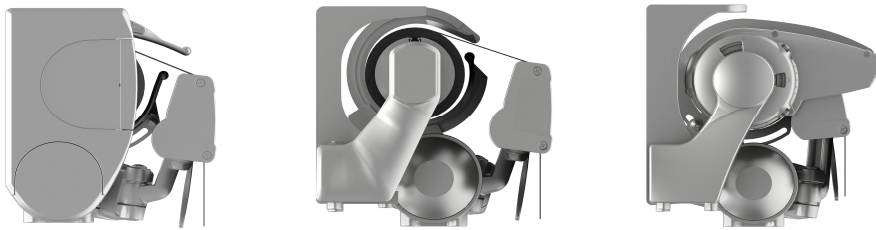

Vértiko

gaviota
Sun Life Specialist

VÉRTIKO

- Cortina de caída vertical enrollable
- Crea nuevos espacios reservados e íntimos
- Permite controlar la luz
- La barra de carga Vertiko es muy discreta y compacta
- Tornillería oculta por las tapas

- Comparte el mismo concepto de diseño de Bambú y Concept

Compatible con:

- A1 Premium Plus
- M1 Premium
- M1 Premium Plus

Incompatible con:

- M3 Premium Plus

Compatible con:

- Brazos Premium
- Brazos Concept

**Incompatible con:**

- Brazos Smart
- Brazos Máximus

Compatible con:

- Regletas frontales y inferiores Premium

**Incompatible con:**

- Regletas laterales Premium

Vértiko

gaviota
Sun Life Specialist

- Compatible con:
- Puntal telescópico

Vértiko

gaviota
Sun Life Specialist

Compatible con:
• Semicofre Spiral

Imcompatible con:
• Lona PVC

Peso lona < 340 g/m²:

Medidas maximas:

- **Medidas máximas toldo:**
5x3 m (Clase 2)
- **Medidas máximas cortina Vértiko**
Maquina (con tubo 43) - 5x1,8
Motor (con tubo 47) - 5x1,4