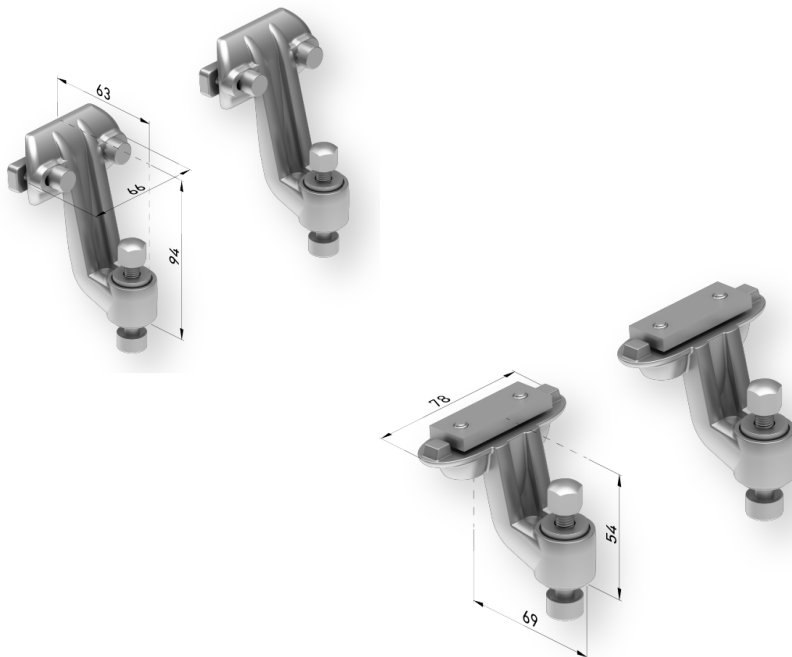

Vértiko

gaviota
Sun Life Specialist

VÉRTIKO

- Cortina de caída vertical enrollable
- Crea nuevos espacios reservados e íntimos
- Permite controlar la luz
- La barra de carga Vertiko es muy discreta y compacta
- Tornillería oculta por las tapas

- Comparte el mismo concepto de diseño de Bambú y Concept

Compatible con:

- A1 Premium Plus
- M1 Premium
- M1 Premium Plus

Incompatible con:

- M3 Premium Plus

Compatible con:

- Brazos Premium
- Brazos Concept

**Incompatible con:**

- Brazos Smart
- Brazos Máximus

Compatible con:

- Regletas frontales y inferiores Premium

**Incompatible con:**

- Regletas laterales Premium

Vértiko

gaviota
Sun Life Specialist

- Compatible con:
- Puntal telescópico

Vértiko

gaviota
Sun Life Specialist

Compatible con:
• Semicofre Spiral

Imcompatible con:
• Lona PVC

Peso lona < 340 g/m²:

Medidas maximas:

- **Medidas máximas toldo:**
5x3 m (Clase 2)
- **Medidas máximas cortina Vértiko**
Maquina (con tubo 43) - 5x1,8
Motor (con tubo 47) - 5x1,4