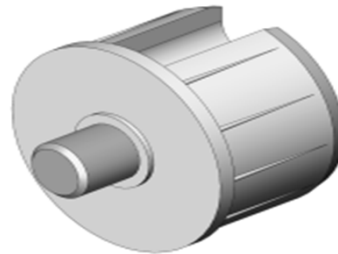

Motor
Lastre perfil

Confeccion de lona

Lastre:

Cadena:

Perfil:
Permite faldilla

Vértiko

gaviota
Sun Life Specialist

Detalle de la doble faldilla cuando se lastra con perfil refuerzo curvo Paravento

- Perfil cortina

- Kit de tapas maquina

- Kit de tapas motor

Eje y casquillos de tubo 43

Tubo galvanizado 43x0.8 ojiva 10mm

Casquillo 43 ojiva ER-12x12

Casquillo 43 ojiva EC-7x15

Eje y casquillos de tubo 47

Tubo 47

Casquillo 47 ER-12x12

Adaptador motor s35 a tubo D47alu

- Cadena Lastre Cortina Vértiko 0,75Kg/m.

Blanco

Negro

- Perfil refuerzo curvo Paravento
- Tapas

Vértiko