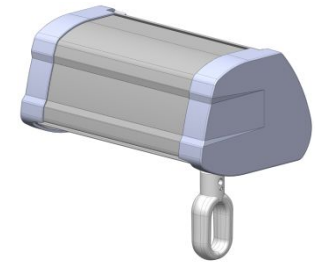

- Kit de tapas maquina