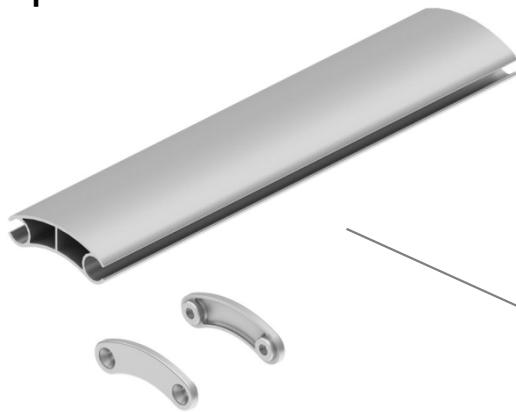

Motor
Lastre perfil

Confeccion de lona

Lastre:

Cadena:

Perfil:
Permite faldilla

Vértiko

gaviota
Sun Life Specialist

Detalle de la doble faldilla cuando se lastra con perfil refuerzo curvo Paravento

Tubo 47

Casquillo 47 ER-12x12

Adaptador motor s35 a tubo D47alu

- Cadena Lastre Cortina Vértiko 0,75Kg/m.

Blanco

Negro

- Perfil refuerzo curvo Paravento
- Tapas

Vértiko