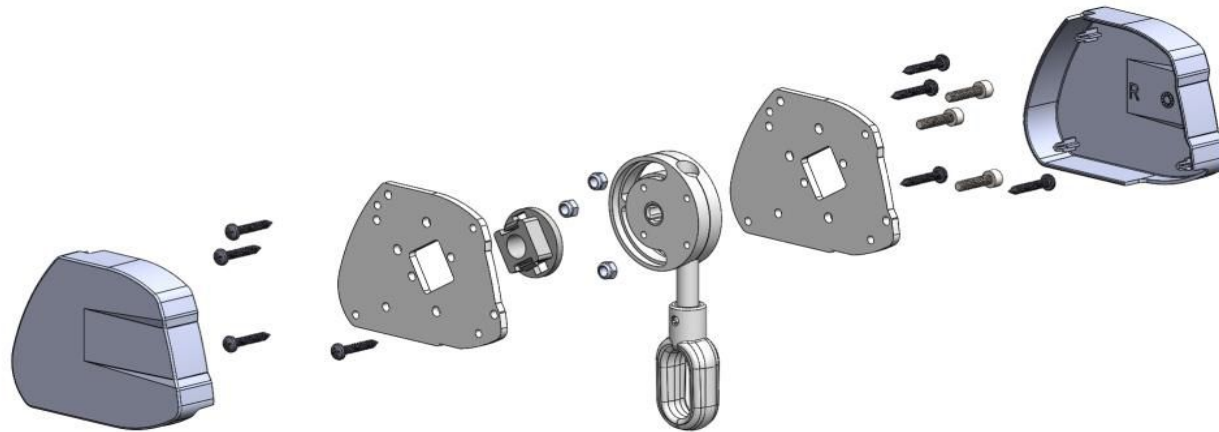

- Kit de tapas maquina