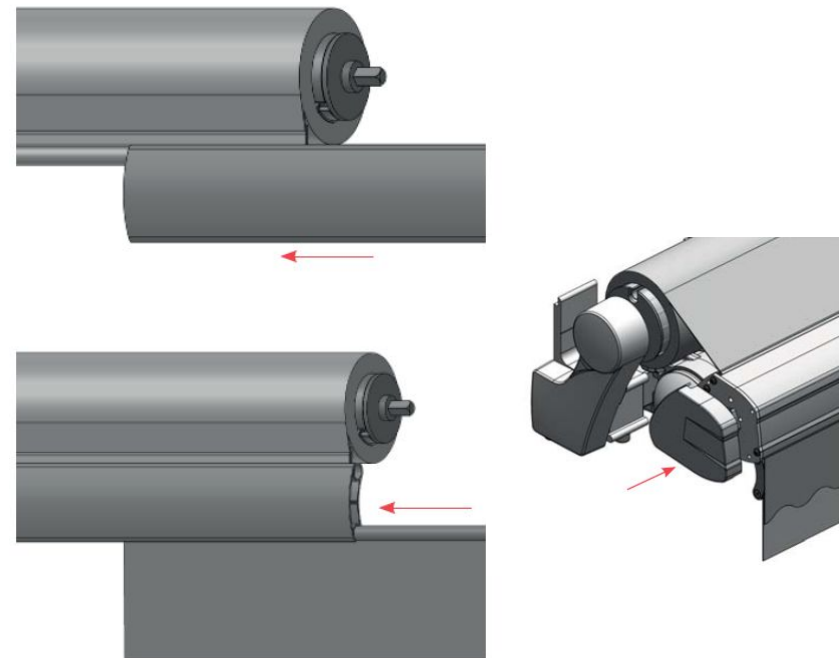

- **Inclinación:**
0°-30°
- **Inclinación recomendada:**
>14°
(Para evacuar la lluvia)

Vértiko

gaviota
Sun Life Specialist

Maniobra:

Manual:

Motor:
Cross S35 6Nm

Lona:

Manual
Lastre cadena

Motor
Lastre perfil

Confeccion de lona

Lastre:

Cadena:

Perfil:
Permite faldilla

Vértiko

gaviota
Sun Life Specialist

Detalle de la doble faldilla cuando se lastra con perfil refuerzo curvo Paravento