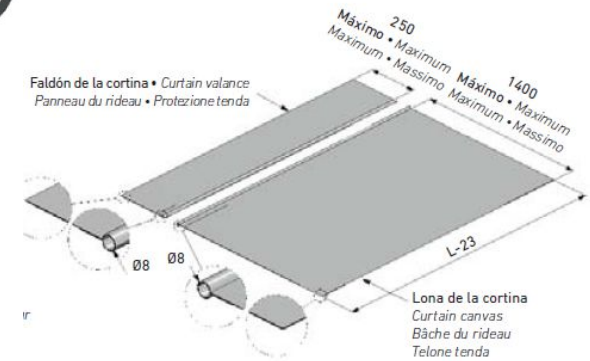

- **Inclinación:**
0°-30°
- **Inclinación recomendada:**
>14°
(Para evacuar la lluvia)

Vértiko

gaviota
Sun Life Specialist

Maniobra:

Manual:

Motor:
Cross S35 6Nm

Lona:

Manual
Lastre cadena

Motor
Lastre perfil

Confeccion de lona

Lastre:

Cadena:

Perfil:
Permite faldilla

Vértiko

gaviota
Sun Life Specialist

Detalle de la doble faldilla cuando se lastra con perfil refuerzo curvo Paravento