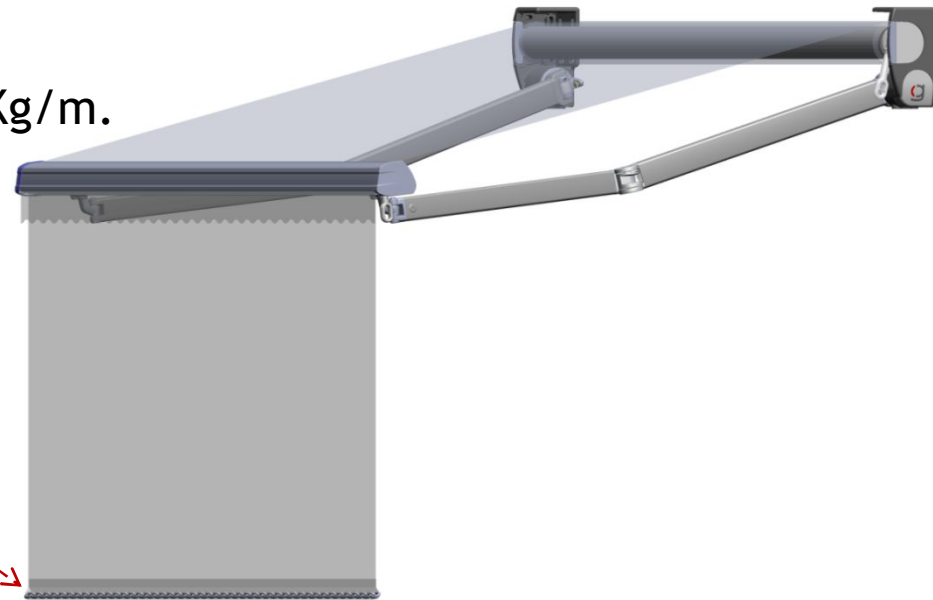

- Cadena Lastre Cortina Vértiko 0,75Kg/m.

Blanco

Negro