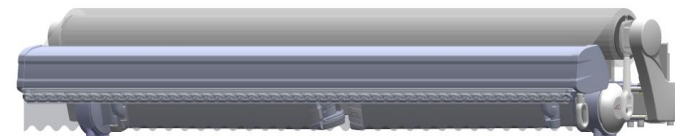

Vértiko

gaviota
Sun Life Specialist

VÉRTIKO

- Cortina de caída vertical enrollable
- Crea nuevos espacios reservados e íntimos
- Permite controlar la luz
- La barra de carga Vertiko es muy discreta y compacta
- Tornillería oculta por las tapas

- Viento:

Toldo - 5x3 m - Clase 2

Cortina - no se aplica

- Ciclos

Cortina - 7000 ciclos - Clase 2

Toldo - 10000 ciclos - Clase 3

- Lluvia

Toldo - 5x3 m - Clase 2 (>14°)

- **Inclinación:**
0°-30°
- **Inclinación recomendada:**
>14°
(Para evacuar la lluvia)

Vértiko

gaviota
Sun Life Specialist

Maniobra:

Manual:

Motor:
Cross S35 6Nm

Lona:

Manual
Lastre cadena