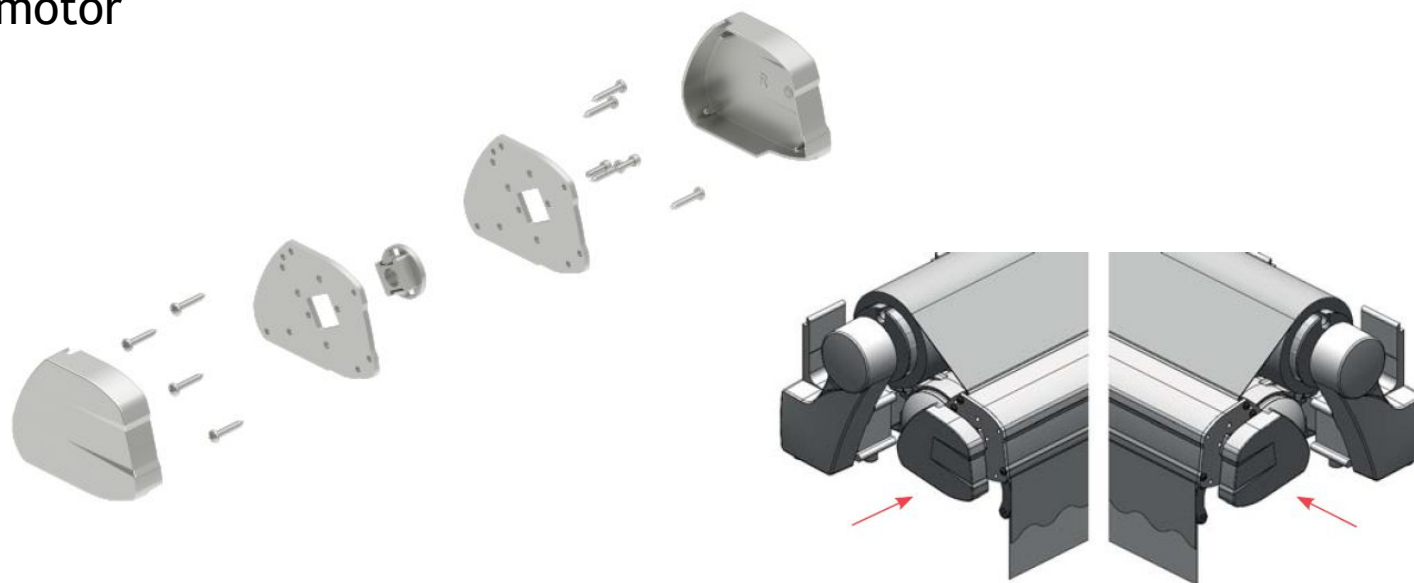

- **Inclinación:**
0°-30°
- **Inclinación recomendada:**
>14°
(Para evacuar la lluvia)

Vértiko

gaviota
Sun Life Specialist

Maniobra:

Manual:

Motor:
Cross S35 6Nm

Lona:

Manual
Lastre cadena

Motor
Lastre perfil

Confeccion de lona

Lastre:

Cadena:

Perfil:
Permite faldilla

Vértiko

gaviota
Sun Life Specialist

Detalle de la doble faldilla cuando se lastra con perfil refuerzo curvo Paravento

- Perfil cortina

- Kit de tapas maquina

- Kit de tapas motor

Eje y casquillos de tubo 43

Tubo galvanizado 43x0.8 ojiva 10mm

Casquillo 43 ojiva ER-12x12

Casquillo 43 ojiva EC-7x15

Eje y casquillos de tubo 47