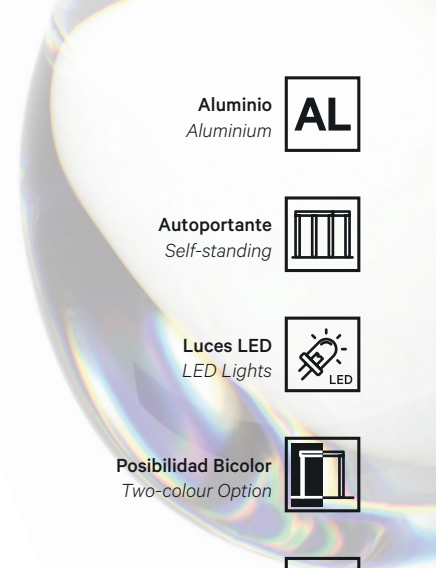

glass.
by gaviota

Climatika | 

Aluminio
Aluminium

Autoportante
Self-standing

Luces LED
LED Lights

Posibilidad Bicolor
Two-colour Option

Plana
Flat

Motorizado
Motorised

Posibilidad Cierre Perimetral
Perimeter Enclosure Option

Resistencia a los
Fenómenos Atmosféricos
Weather Resistance

Marca CE
CE Marking

Carta de Colores • Colour Chart

Blanco Gaviota
Gaviota's White

Bronce Text.
Textured Bronze

Gris 7016 Text.
Textured Grey 7016

Blanco Text.
Textured White

Negro Text.
Textured Black

Plata Text.
Textured Silver

Marrón 8014
Brown 8014

Beige 1013
Beige 1013

Configuraciones Posibles • Assembly Options